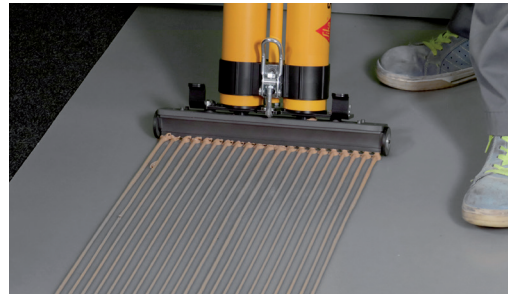

- Hohe Verarbeitungsgeschwindigkeit
- Stabiles Gehäuse
- Räder am Verteilbalken für einfachen Klebstoffauftrag

EFFIZIENTE UND ERGONOMISCHE KLEBSTOFFVERARBEITUNG

Intuitive und robuste Lösung zur Befüllung mit Schlauchbeuteln.

Praktische und geprüfte Technik:

- Geschwindigkeitskontrolle
- Rückzugsautomatik
- Zahnstange
- Bosch Akkusystem

Innovative und nutzerfreundliche Handhabung:

- Leicht zu befüllen
- Leicht zu bewegen
- Gleichmäßiger Klebstoffauftrag