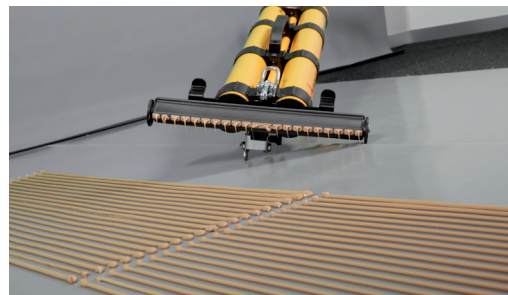

- Hohe Verarbeitungsgeschwindigkeit
- Stabiles Gehäuse
- Räder am Verteilbalken für einfachen Klebstoffauftrag

EFFIZIENTE UND ERGONOMISCHE KLEBSTOFFVERARBEITUNG

Intuitive und robuste Lösung zur Befüllung mit Schlauchbeuteln.

Praktische und geprüfte Technik:

- Geschwindigkeitskontrolle
- Rückzugsautomatik
- Zahnstange
- Bosch Akkusystem

Innovative und nutzerfreundliche Handhabung:

- Leicht zu befüllen
- Leicht zu bewegen
- Gleichmäßiger Klebstoffauftrag