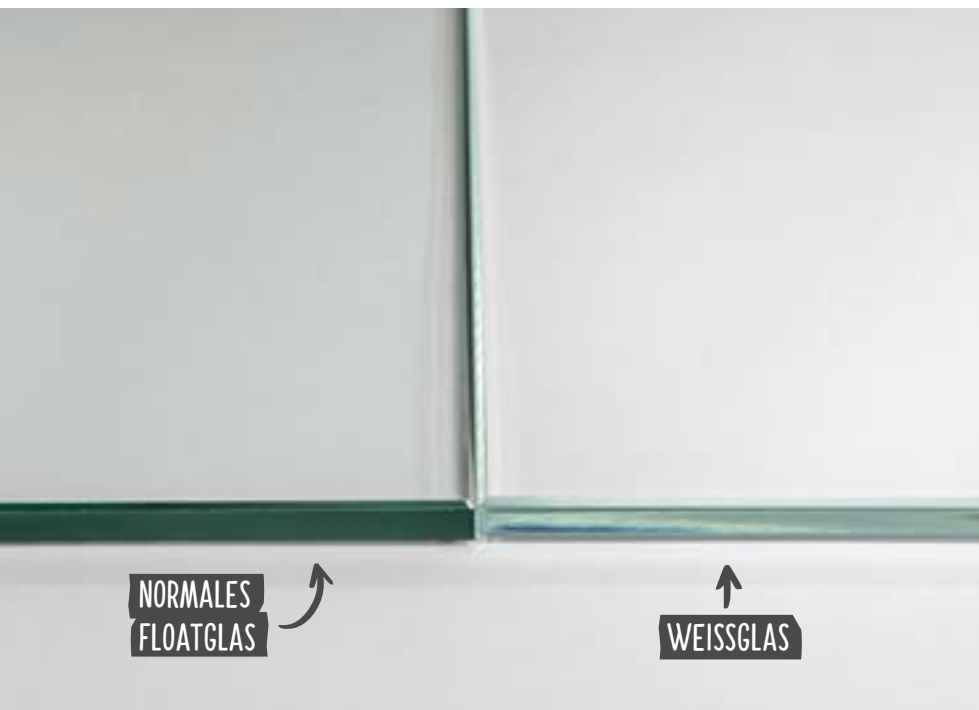

DIE GEPLANKTE OBERFLÄCHE

Auch als Brett- oder Naturcharakter bekannt, zeichnet die geplankte Oberfläche eine besonders spannende Optik aus. Dafür werden verschiedene Holzblätter zufällig nebeneinandergelegt und verleimt. So entsteht über mehrere Platten ein ähnliches Bild mit einem natürlichen, dekorativen Effekt.

Birke, Buche, Eiche, Erle, Kernesche, Ahorn Kanadisch und Nuss jeweils als

GESTÜRZTE ODER GEPLANKTE

Oberfläche erhältlich.

**ELEGANTER
DURCHBLICK**

dank Floatglas.

Ganzglastür: Weißglas

**NORMALES
FLOATGLAS**