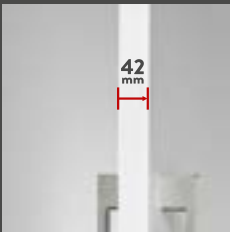

42 MM STARKES TÜRBLATT & VIERSEITIGER MASSIVHOLZRAHMEN

als Standard. Für noch mehr Robustheit, Langlebigkeit und Schließkomfort.

HOCHWERTIGE RAL 9016 LACKIERUNG

als Standard.

Wir haben
Premium zum
Standard gemacht.
Ganz ohne
Aufpreis.