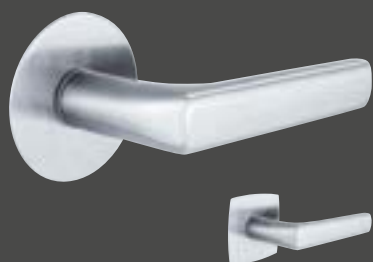

Dallas FLATFIX

Drücker: Edelstahl matt
runde FLATFIX Rosette: Edelstahl matt
eckig-bombierte FLATFIX Rosette: Edelstahl matt