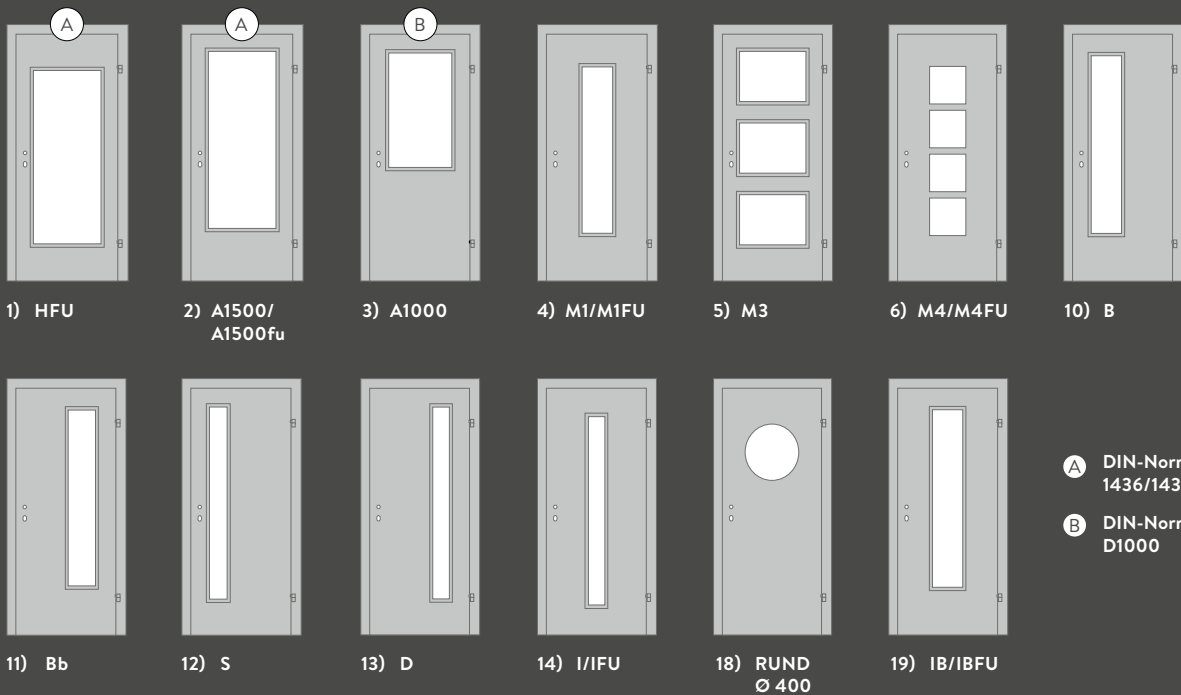

**UNSERE VIelfALT
AN GLASAUSSCHNITTEN**

entdecken Sie auf der nächsten Seite.

Die Vielfalt an Glasausschnitten bei DANA macht Freude – und Ihre Tür zu etwas ganz Besonderem. Optional auch flächenbündig mit dem Türenblatt erhältlich, können Sie einfach die Form wählen, die Ihnen am besten gefällt: Mit schraubenlosen Glasleisten wird Ihr Glasausschnitt ohne sichtbare Befestigung in die Tür gesetzt.