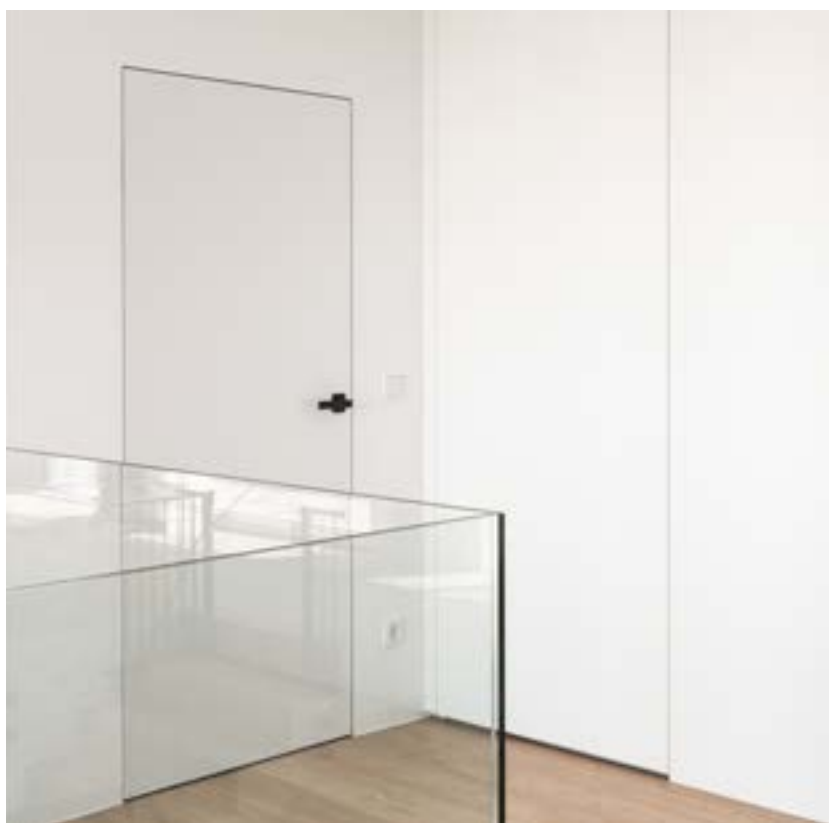

AUF. ZU.

[DANA.AT/REFERENZEN](https://dana.at/referenzen)