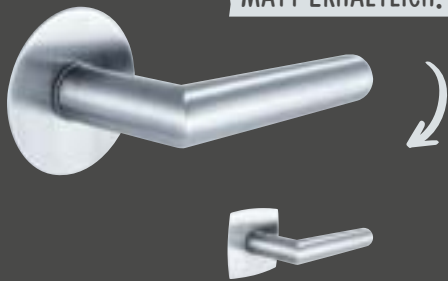

Denver FLATFIX

Drücker: Edelstahl matt
runde FLATFIX Rosette: Edelstahl matt
eckig-bombierte FLATFIX Rosette: Edelstahl matt

Acapulco FLATFIX

Drücker: verchromt satiniert*
eckig-bombierte FLATFIX Rosette: Edelstahl matt

Dallas FLATFIX

Drücker: Edelstahl matt
runde FLATFIX Rosette: Edelstahl matt
eckig-bombierte FLATFIX Rosette: Edelstahl matt

Bergen FLATFIX

Drücker: verchromt/Alu Stahl
runde FLATFIX Rosette: Edelstahl matt
eckig-bombierte FLATFIX Rosette: Edelstahl matt

Stockholm FLATFIX

Drücker: Edelstahl matt
runde FLATFIX Rosette: Edelstahl matt
eckig-bombierte FLATFIX Rosette: Edelstahl matt

**AUCH IN SCHWARZ
MATT ERHÄLTlich.**

Amsterdam FLATFIX

Drücker: Edelstahl matt
runde FLATFIX Rosette: Edelstahl matt
eckig-bombierte FLATFIX Rosette: Edelstahl matt