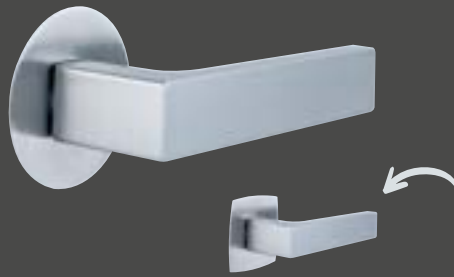

Nizza FLATFIX

Drücker: edelstahlähnlich (matt/eloxiert)
ohne Inlay
runde FLATFIX Rosette: Edelstahl matt
eckig-bombierte FLATFIX Rosette: Edelstahl matt

**AUCH IN SCHWARZ
MATT ERHÄLTlich.**