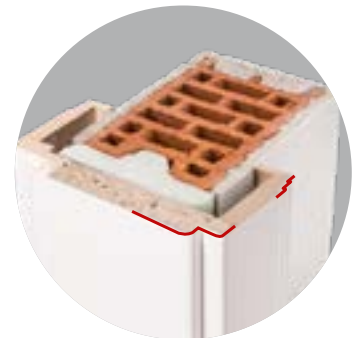

GEOMETRIE DER Z-AUDIENZ

mit gerundeten Kanten und zwei Abstufungen an der Verkleidung
(Ansichtsbreite 75 mm)