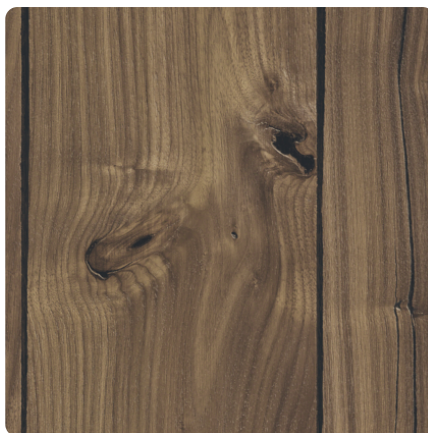

Nuss Almond Expressive K4887 AN

Dekor-Nr. **K4887**

Marke, Hersteller **Kaindl**

Ganzplatten-Ansicht

Detail-Ansicht

Oberfläche

Bezeichnung	Wert
Helligkeit	mittel
Dekorart	Holz
Holzart	Nuss
Maserung	längs verlaufend
Dekornummer	K4887
Oberflächenstruktur Lieferant	AN Authentic Nature

Marke, Hersteller

Produkte mit diesem Dekor

Kunststoffkante

ABS Kante Dekor Kaindl Nuss Almond Expressive K4887 AN - AUSLAUF

Artikel-Nr.

24125/4887

Breite

33 mm

mehr Informationen <http://www.frischeis.at/decorfinder/Nuss-Almond-Expressive-K4887-AN-d6808153>

QR-Code scannen und direkt zur Dekorseite in unserem Online-Shop gelangen.

ABS Kante Dekor Kaindl Nuss Almond Expressive K4887 AN - AUSLAUF

Artikel-Nr.	Breite
24147/4887	23 mm

Kaindl ABS Kante Nuss Almond Expressive K4887 AN - AUSLAUF

Artikel-Nr.	Breite
50382/4887	45 mm

Beschichtete Platte

Kaindl Dekorspanplatte Nuss Almond Expressive K4887 AN - AUSLAUF