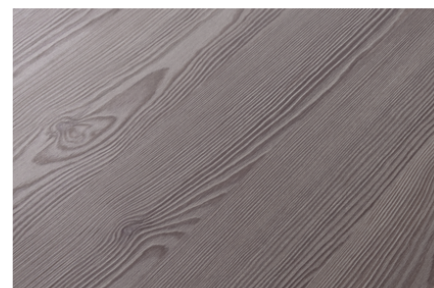

Berglärche natur H3409 ST38

Dekor-Nr. **H3409**

Marke, Hersteller **EGGER**

Ganzplatten-Ansicht

Detail-Ansicht

Oberfläche

Bezeichnung	Wert
Helligkeit	mittel
Dekorart	Holz
Holzart	Lärche
Maserung	längs verlaufend
Dekornummer	H3409
Oberflächenstruktur Lieferant	ST38 Feelwood Pinegrain

Marke, Hersteller

Produkte mit diesem Dekor

Beschichtete Platte

EGGER Eurodekor Plus Mehrlagenaufbauten ML03 Berglärche natur H3409 ST38

Artikel-Nr.	Länge	Breite
13204/3409	2800 mm	2070 mm

mehr Informationen <http://www.frischeis.at/decorfinder/Berglaerche-natur-H3409-ST38-d15985694>