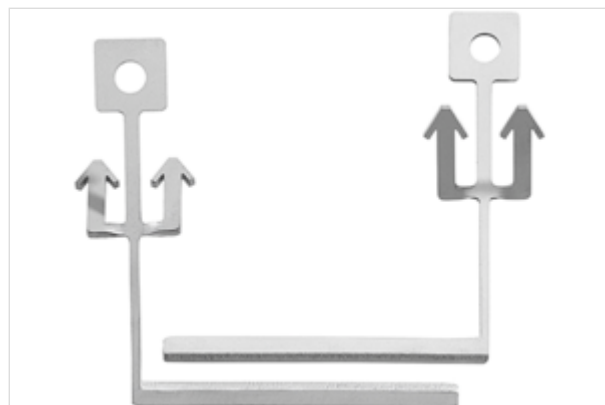

Demontageschlüssel JuAn® für Perfect Rail oder Flat Rail

Artikel-Nr.: 55040/0012

Mit diesen beiden Schlüsseln können Sie Dielen, welche mit clipJuAn® Perfect Rail oder Flat Rail verlegt wurden, jederzeit zerstörungsfrei demontieren und wieder montieren.

Spezifikation

Terrassendiele	
Modell	clipJuAn®
Terrassen Zubehör	
Verpackung	2 Stk.

QR-Code scannen und direkt zur Produktseite in unserem Online-Shop gelangen.