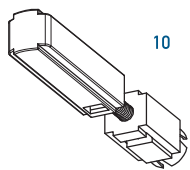

certification

File nr. R39141

application

TIMBER
DOOR

SECURITY
DOOR

plunger type

size 15x30 mm

seals

fixing type

closing plug included

new technology

**HYDRAULIC
DELAYED
CLOSING**

optional

CHRONOFLOOR

CHRONOAIR

IT Chronosoft 15x30 abbassa progressivamente la guarnizione sul pavimento con movimento basculante, dopo qualche secondo che la porta è già completamente chiusa. Niente attrito sul pavimento, niente rumore, solo comfort. Certificata per tenuta al fuoco fino a 120 minuti ed abbattimento acustico fino a 51dB. Scegli il meglio con CHRONOSOFT 15x30.