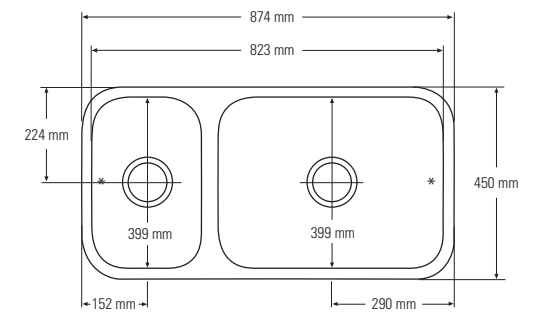

ANSICHT VON OBEN
* Überlauf

QUERSCHNITT SEITENANSICHT

GROSSES EINZELSPÜLBECKEN

859

ANSICHT VON OBEN
* Überlauf

QUERSCHNITT SEITENSICHT

DOPPELSPÜLE

850

ANSICHT VON OBEN
* Überlauf

QUERSCHNITT SEITENSICHT

873

ANSICHT VON OBEN
* Überlauf

QUERSCHNITT SEITENSICHT

WASCHBECKEN

810

ANSICHT VON OBEN
* Überlauf

QUERSCHNITT SEITENANSICHT

815

ANSICHT VON OBEN
* Überlauf

QUERSCHNITT SEITENANSICHT

WASCHBECKEN

820

ANSICHT VON OBEN
* Überlauf

QUERSCHNITT SEITENANSICHT