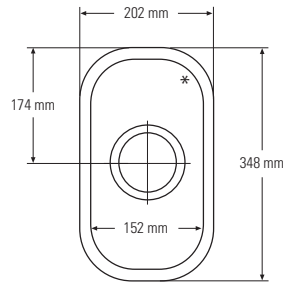

Das Angebot an vorgefertigten Spülen und Waschbecken aus DuPont™ Corian® beinhaltet 15 Einbau- und vier Aufsatzbecken in fünf Farben und verschiedenen Ausführungen. Corian® bietet auch Becken mit abgerundeten Ecken an. Links: Das rechteckige Modell 965 misst 451mm x 451mm. Foto: Leo Torri für DuPont™ Corian®.

KLEINES EINZELSPÜLBECKEN

857

ANSICHT VON OBEN
* Überlauf

QUERSCHNITT SEITENANSICHT

967

ANSICHT VON OBEN
* Überlauf

QUERSCHNITT SEITENANSICHT

KLEINES EINZELSPÜLBECKEN