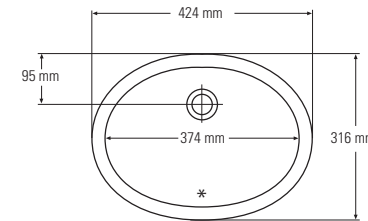

QUERSCHNITT SEITENANSICHT

815

ANSICHT VON OBEN
* Überlauf

QUERSCHNITT SEITENANSICHT

WASCHBECKEN

820

ANSICHT VON OBEN
* Überlauf

QUERSCHNITT SEITENANSICHT

831

ANSICHT VON OBEN
* Überlauf

QUERSCHNITT SEITENANSICHT

DOPPELSPÜLE

850

873

KLEINES EINZELSPÜLBECKEN

857