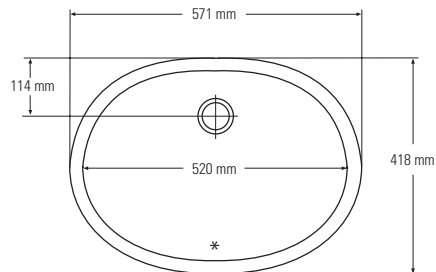

ANSICHT VON OBEN
* Überlauf

QUERSCHNITT SEITENANSICHT

GROSSES EINZELSPÜLBECKEN

859

ANSICHT VON OBEN
* Überlauf

QUERSCHNITT SEITENSICHT

DOPPELSPÜLE

850

ANSICHT VON OBEN
* Überlauf

QUERSCHNITT SEITENSICHT

873

ANSICHT VON OBEN
* Überlauf

QUERSCHNITT SEITENSICHT

WASCHBECKEN

810

ANSICHT VON OBEN
* Überlauf

QUERSCHNITT SEITENANSICHT

815

ANSICHT VON OBEN
* Überlauf

QUERSCHNITT SEITENANSICHT

WASCHBECKEN

820

ANSICHT VON OBEN
* Überlauf

QUERSCHNITT SEITENANSICHT