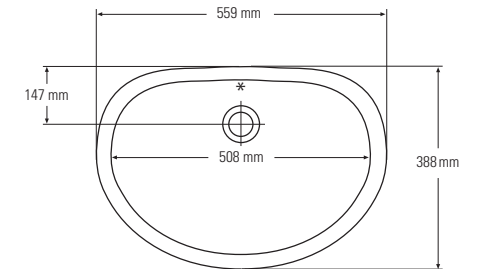

QUERSCHNITT SEITENANSICHT

815

ANSICHT VON OBEN
* Überlauf

QUERSCHNITT SEITENANSICHT

WASCHBECKEN

820

ANSICHT VON OBEN
* Überlauf

QUERSCHNITT SEITENANSICHT

831

ANSICHT VON OBEN
* Überlauf

QUERSCHNITT SEITENANSICHT

DOPPELSPÜLE

850

873

KLEINES EINZELSPÜLBECKEN

857