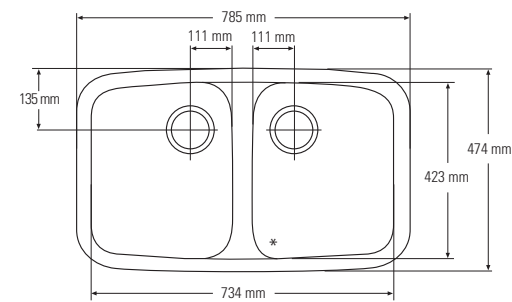

850

ANSICHT VON OBEN
* Überlauf