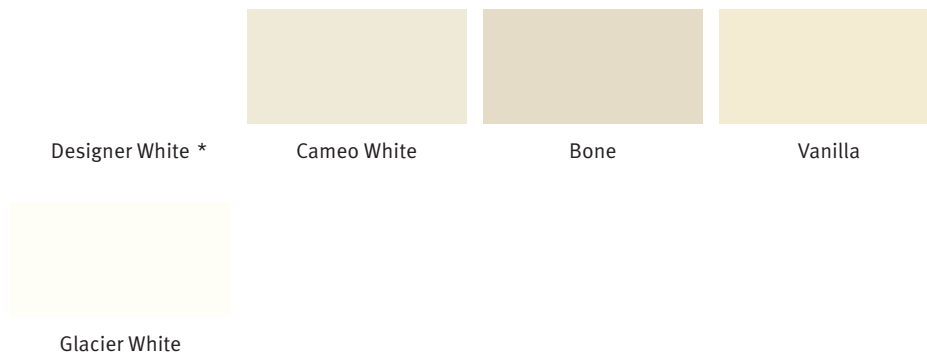

FARBOPTIONEN

Bei Corian® finden Sie leicht eine Farbkombination, die Ihrer Persönlichkeit und Ihrem Stil entspricht.

* Erhältlich ab 1. Januar 2013 für die folgenden Modelle: 965, 966, 967, 969, 970.

GEBRAUCH & PFLEGE