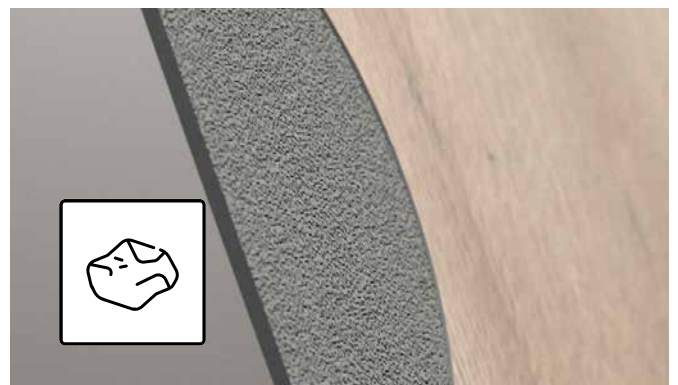

0171
Slate Grey, PT

EIGENSCHAFTEN

Wasserfest

Kratzfest

Schmutzabweisend und Pflegeleicht

Soft touch

Feuerfest

Steinbasierter monolithischer Werkstoff