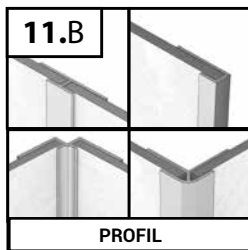

INSTALLATION

Installation in Innenräumen