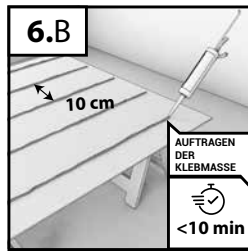

INSTALLATION

Installation in Innenräumen