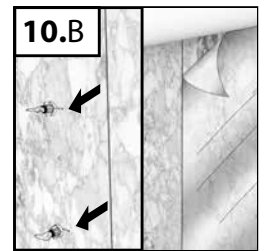

INSTALLATION

Installation in Innenräumen