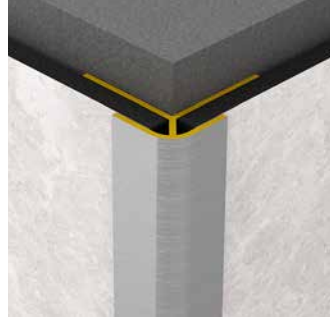

Almond

Peetah Struktur, **2800 x 1230 x 4** mm

5981

Cashmere

Peetah Struktur, **2800 x 1230 x 4 mm**

0171

Slate Grey

Peetah Struktur, **2800 x 1230 x 4 mm**

ZUBEHÖR

ZUBEHÖR

Profile - 2800 mm

Inneneckenprofil

Außeneckenprofil

C - Profil

T - Profil

Farbe der Profile