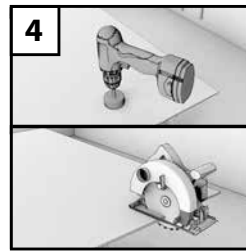

INSTALLATION

Installation in Innenräumen