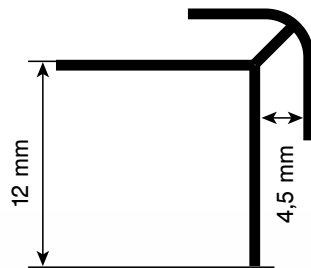

Almond

Peetah Struktur, **2800 x 1230 x 4** mm

5981

Cashmere

Peetah Struktur, **2800 x 1230 x 4 mm**

0171

Slate Grey

Peetah Struktur, **2800 x 1230 x 4 mm**

ZUBEHÖR

ZUBEHÖR

Profile - 2800 mm

Inneneckenprofil

Außeneckenprofil

C - Profil

T - Profil

Farbe der Profile