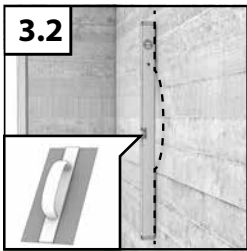

INSTALLATION

Installation in Innenräumen