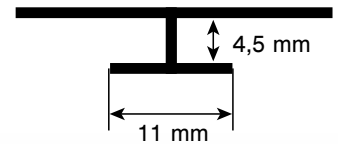

Almond

Peetah Struktur, **2800 x 1230 x 4** mm

5981

Cashmere

Peetah Struktur, **2800 x 1230 x 4 mm**

0171

Slate Grey

Peetah Struktur, **2800 x 1230 x 4 mm**

ZUBEHÖR

ZUBEHÖR

Profile - 2800 mm

Inneneckenprofil

Außeneckenprofil

C - Profil

T - Profil

Farbe der Profile