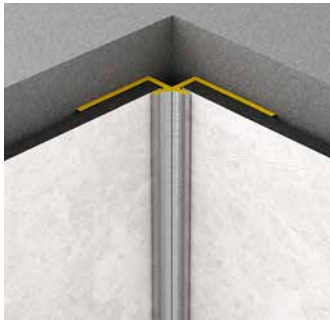

ZUBEHÖR

ZUBEHÖR

Profile - 2800 mm

Inneneckenprofil

Außeneckenprofil

C - Profil

T - Profil

Farbe der Profile