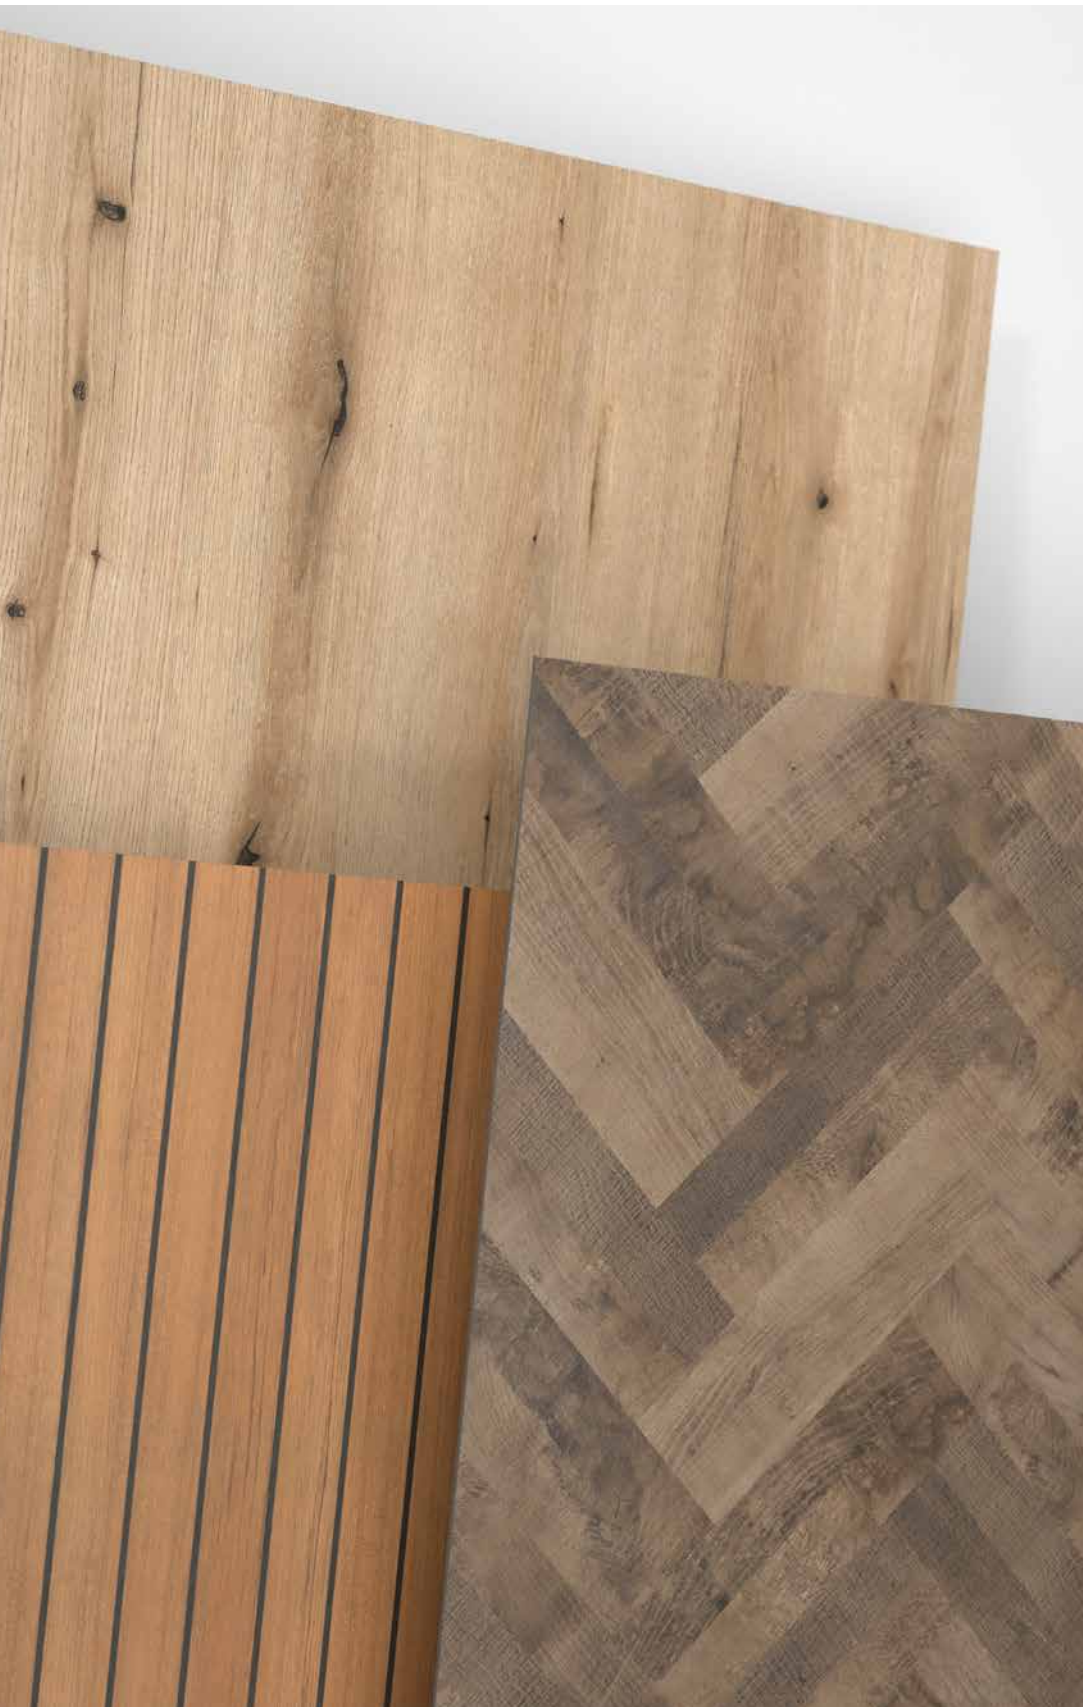

Peetah Struktur, **2800 x 1230 x 4 mm**

3 Muster von Design

R121

Bohemian Loft

Peetah Struktur, **2800 x 1230 x 4 mm**

Kollektion

BOSCO

2800 x 1230 x 4 mm