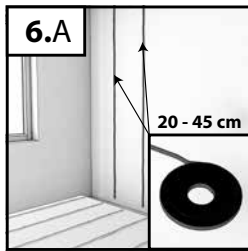

INSTALLATION

Installation in Innenräumen