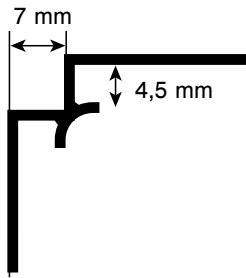

Almond

Peetah Struktur, **2800 x 1230 x 4** mm

5981

Cashmere

Peetah Struktur, **2800 x 1230 x 4 mm**

0171

Slate Grey

Peetah Struktur, **2800 x 1230 x 4 mm**

ZUBEHÖR

ZUBEHÖR

Profile - 2800 mm

Inneneckenprofil

Außeneckenprofil

C - Profil

T - Profil

Farbe der Profile