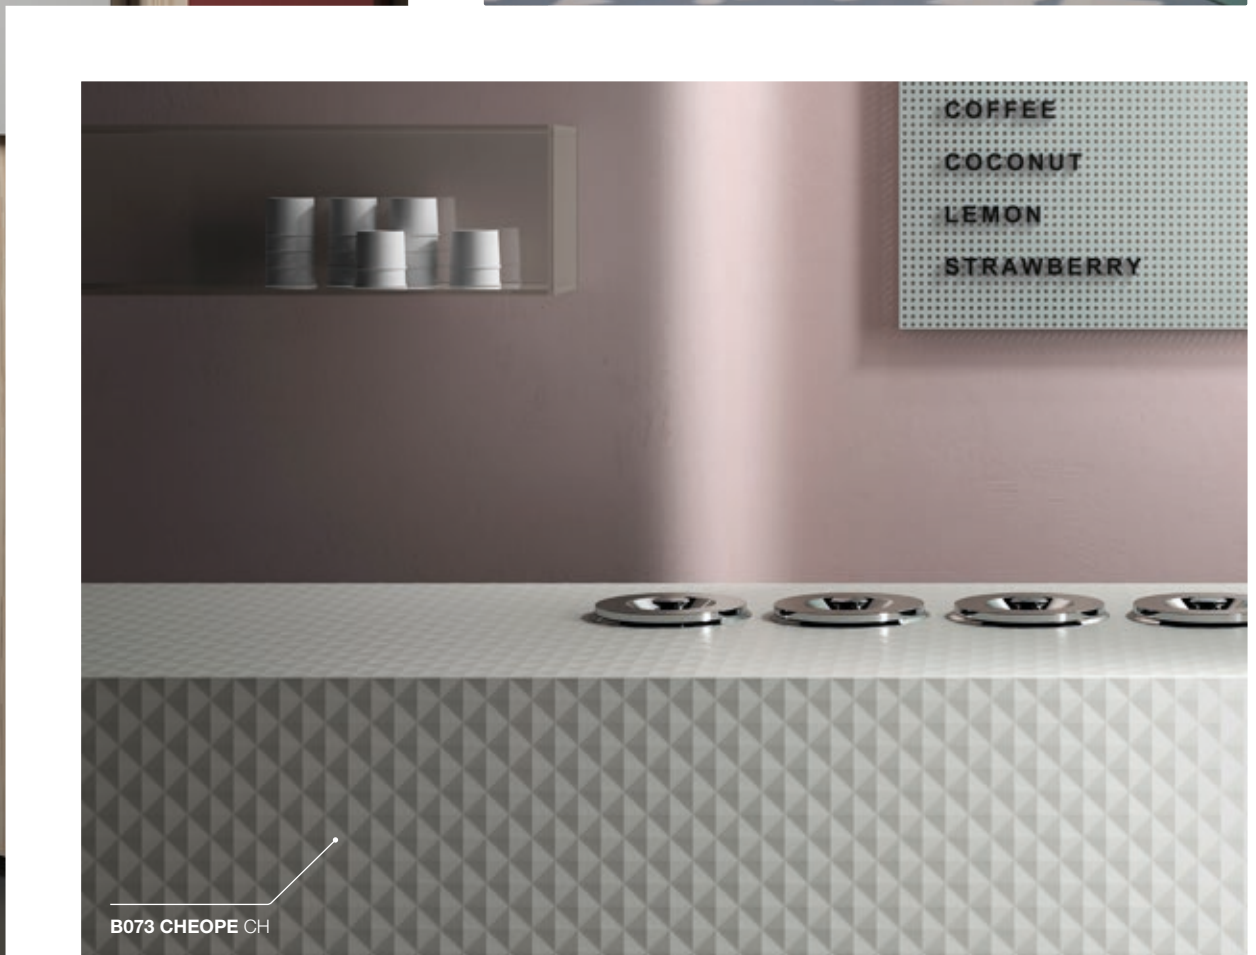

● JAF-Lagersortiment: kurzfristig verfügbar ● Bestellsortiment: Lieferzeiten beachten

S016 YOSEMITE YS

EGGER Kollektion Dekorativ 24+

CLEAF

S083 MILLENIUM ML

S203 QUERCIA QE

B073 CHEOPE CH

HOLZ IST UNSERE WELT